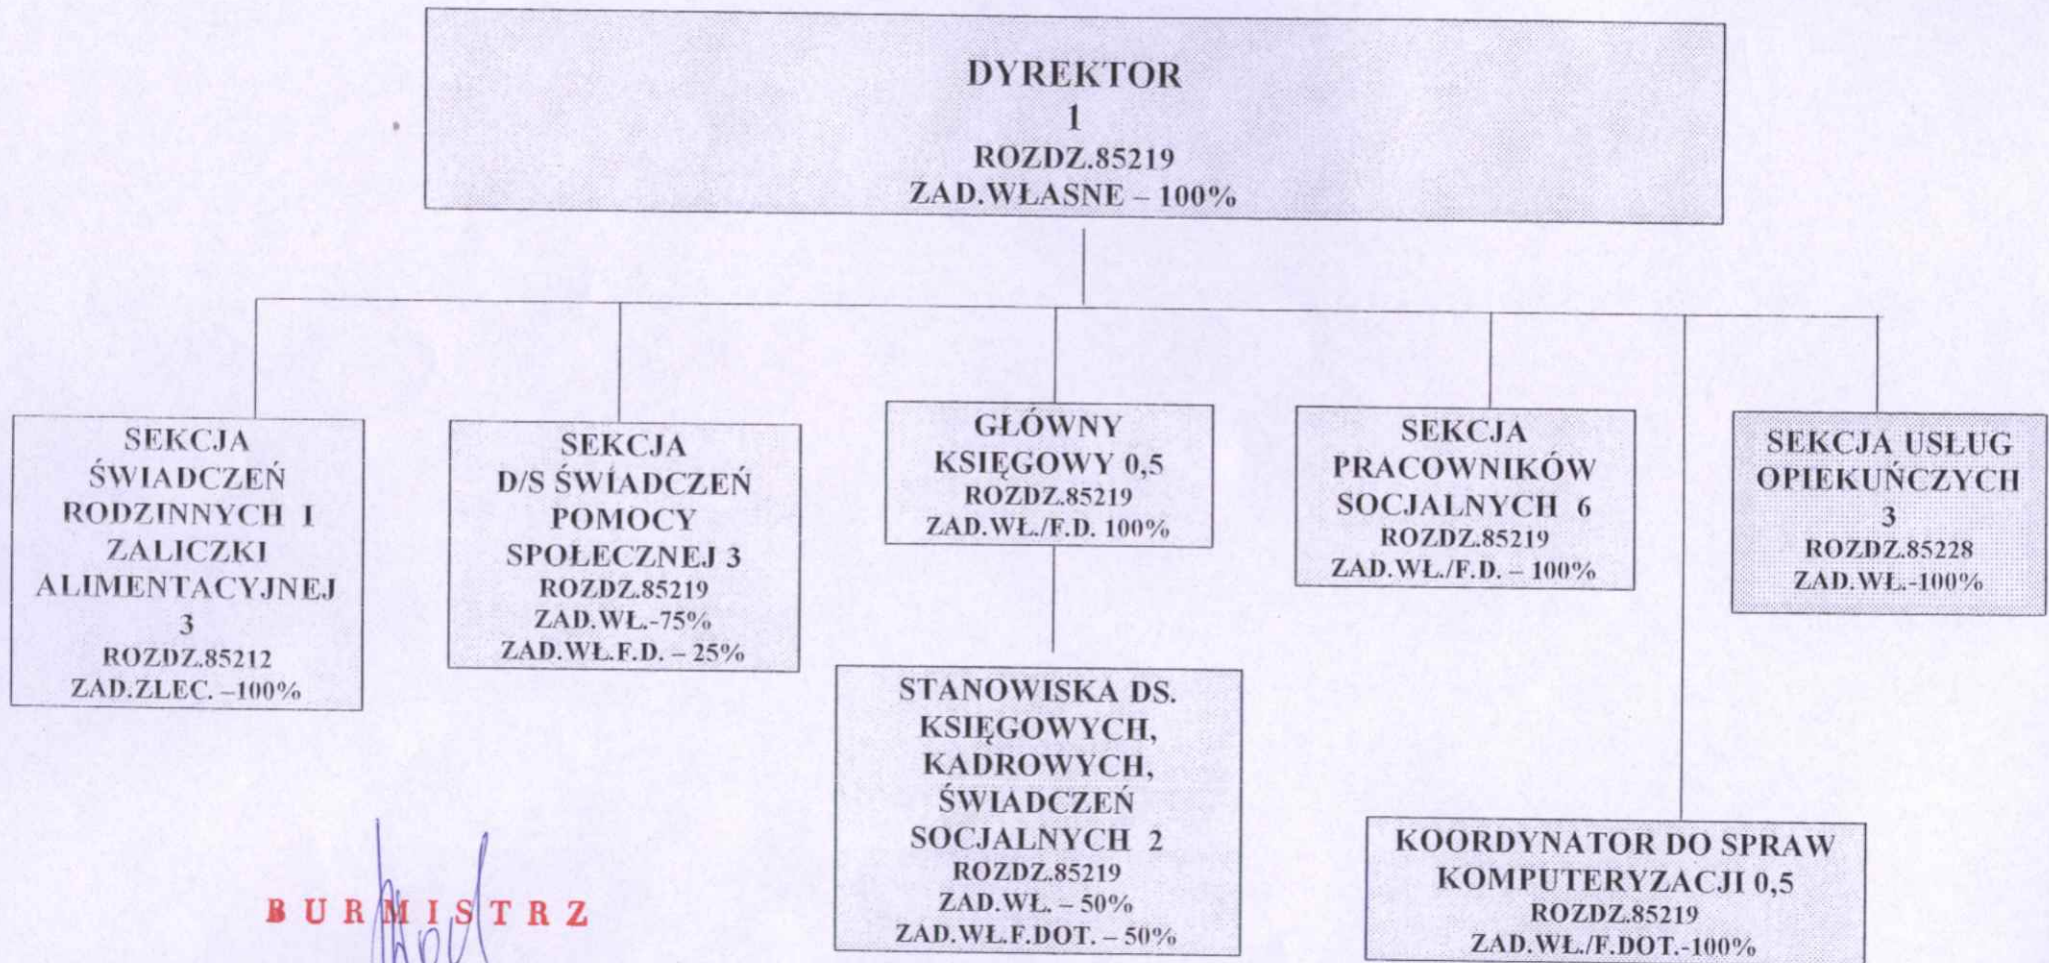

SCHEMAT ORGANIZACYJNY
MIEJSKO-GMINNEGO OŚRODKA POMOCY SPOŁECZNEJ
W KOLUSZKACH

BURMISTRZ

mgr inż. Sławomir Wochna